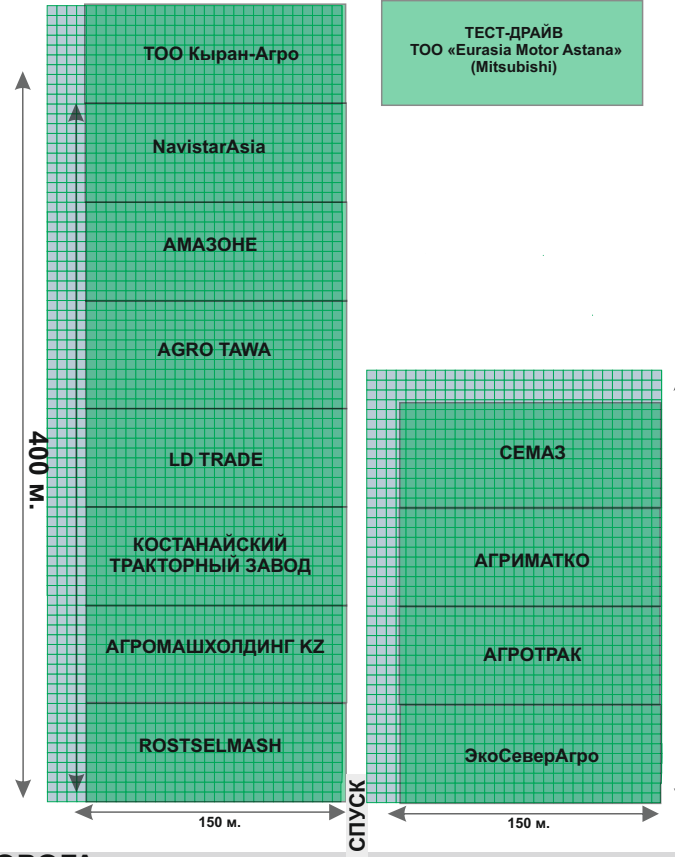

DEMEUŞILER / СПОНСОРЫ

Bas demeüşiler | Генеральные спонсоры

Tehnologialyq demeüşiler | Технологический спонсор

Egis nauqanunulyq demeüşisi | Спонсор посевной компании

ТЕСТ-ДРАЙВ
ТОО «Eurasia Motor Astana»
(Mitsubishi)

Демонстрации почвообработки
ТРАССА (АВТОБАН) АСТАНА-ЩУЧИНСК

ПОСЕВЫ

ЭкоНиваСемена		НПЦХ им. А. Бараева		ЭкоНиваСемена		НПЦХ им. А. Бараева		KazSeeds		АГРОКОМ СЕРВИС		СИБАГРОЦЕНТР																			
ЛИКАМЕРО	ТОКЛАТА	ОДЕТА	КОРНИЕТТО	АСТАНА 2	АСЫЛ САПА	ТАЙМАС	ДАМСИНСКАЯ ЖИТ	ЛАВИНА	ХОРОСАН	LAURIKKA	EIFIL	CALCULE	САБИР	БАЙЗАТ	ДУМАН	ROCKET	TRENDY	STATUS	ЕРІС	КАСИБ	ШЫРАЙТЫ	КРАПИЛКА	САКУРА	ARTURO	ПОДСОЛНЕЧНИК	АТОМ	ЮНИОН	СОЮЗ	СИНТЕЗ	АЛЕЙ	ВЕЛОСЛЕЖНИК
ПШЕНИЦА МЯГКАЯ				ПШЕНИЦА ТВЕРДАЯ				ЯЧМЕНЬ				ОВЕС				ГОРОХ				ЧЕЧЕВИЦА				КУКУРУЗА				ПОДСОЛНЕЧНИК			

381,5 м.